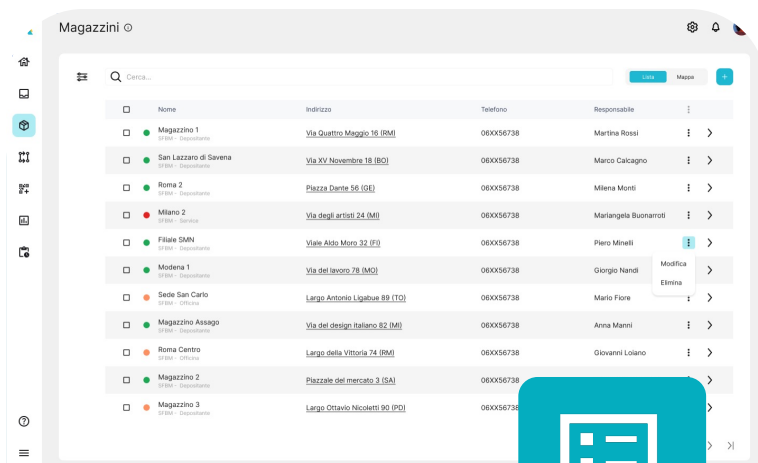

1-10 di 10 | < > >>

- Aggiungi articolo ➤
- Mostra dettagli
- Modifica ➤
- Esporta ➤
- Elimina ➤

Anagrafica Articoli di Magazzino

Gestione Articoli senza Stress con Alphatrace

Progettato per fornire una gestione dettagliata e precisa di tutti gli articoli presenti in magazzino. Questo modulo consente di creare, aggiornare e mantenere un database completo degli articoli, includendo informazioni cruciali come descrizioni, codici, categorie, ubicazioni, quantità disponibili e livelli di riordino.

Grazie a un'interfaccia intuitiva, gli utenti possono facilmente cercare e consultare le schede prodotto

Creazione e Gestione Magazzini

Il modulo "Creazione e Gestione Magazzini" di Alphatrace è stato progettato per offrire una soluzione completa e intuitiva alla configurazione e alla supervisione di magazzini multipli. Con questo strumento, le aziende possono facilmente creare nuovi magazzini, definire le loro caratteristiche e organizzare lo spazio di stoccaggio in modo ottimale.

Listato Magazzini

Il listato dei magazzini di Alphatrace offre una panoramica chiara e dettagliata di tutti i magazzini creati e gestiti all'interno del sistema.

Geo Mapping

La funzionalità di Geo Mapping di Alphatrace fornisce una visualizzazione geografica avanzata dei tuoi magazzini e delle merci distribuite.

Interazione

Selezionato un magazzino sulla mappa, gli utenti accedono a dettagli aggiornati in tempo reale, come livelli di inventario, attività di movimentazione e stato delle spedizioni.

Tracciabilità Completa grazie agli O.D.L.