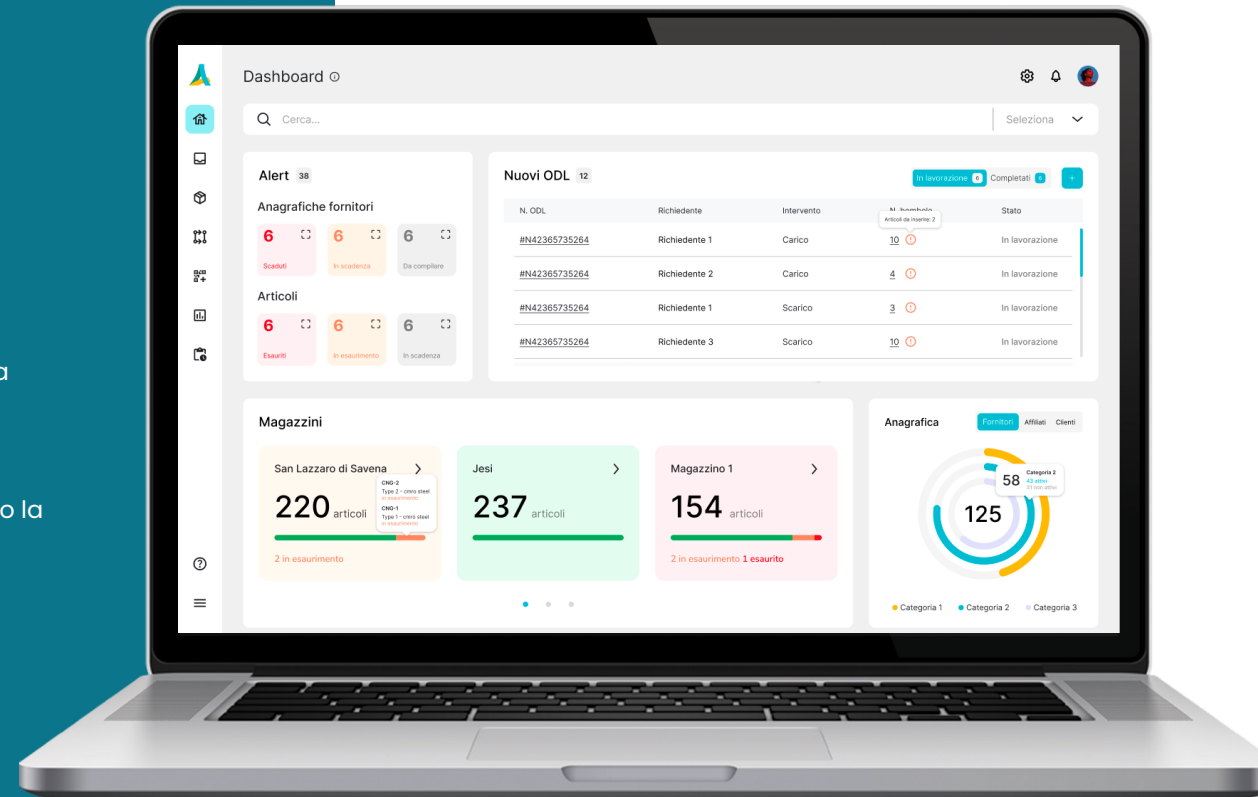

Esplora la Versatilità dei Moduli di AlphaTrace

10 MODULI

Traccia il tuo Successo

1

Scalabilità e Flessibilità: "Adattabilità Dinamica con la Modularità"

2

Costi Ottimizzati: "Riduzione dei Costi attraverso la Personalizzazione Modulare"

3

Integrazione Semplificata: "Efficienza nell'Integrazione dei Sistemi"

Cloud

Agilità e Sicurezza in Cloud

Onpremise

Controllo Totale

Clienti

L'Anagrafica Clienti di AlphaTrace permette una gestione dettagliata e personalizzata di ogni cliente, offrendo accesso immediato a dati essenziali per ottimizzare le relazioni e il servizio clienti.

Fornitori

L'Anagrafica Fornitori di AlphaTrace offre una gestione centralizzata delle informazioni sui fornitori, migliorando acquisti e collaborazioni.

Affiliati

L'Anagrafica Affiliati di AlphaTrace facilita la gestione delle reti di franchising, migliorando la collaborazione e il monitoraggio delle filiali.

Gestione Anagrafiche

Il modulo "Gestione Anagrafiche" di AlphaTrace è essenziale per centralizzare e organizzare tutte le informazioni relative a clienti, fornitori e affiliati. Questo strumento permette alle aziende di avere un database unico e facilmente accessibile, migliorando l'efficienza nella raccolta, nella modifica e nella ricerca di dati critici. Attraverso un'interfaccia intuitiva, gli utenti possono gestire dettagli complessi, garantendo che tutte le interazioni e le transazioni siano basate su informazioni accurate e aggiornate.